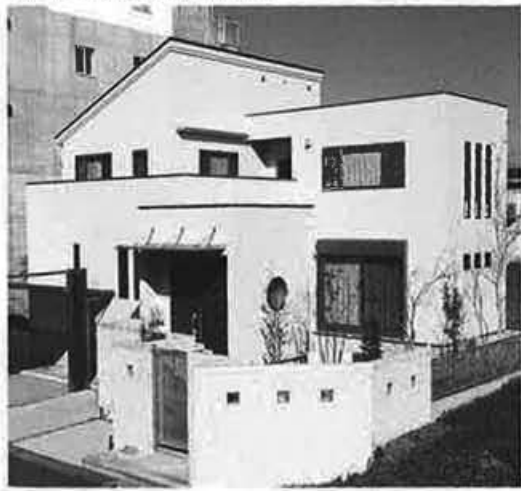

アルルホームズ明るい株式会社

▲南欧の邸宅をイメージした外観。一階まで葺きおろした大屋根が迫力満点の本格注文住宅です。大手ハウスメーカーより30%以上お値打ち価格でした。

ただ安いだけの家は造らない。 赤ちゃんに優しい鉄ミネラルいっぱいの 家で子育て世代の家づくりを応援します

◀開放的なリビング&ダイニング、キッチン。ダイニングテーブルを90度回転させても使えるように設計している。

▼中庭が楽しめるシンプルモダンデザイン。ハイサイドの窓の光や、丸窓から落ちる光の影は住む人を楽しませます。もちろんお値打ち価格で。